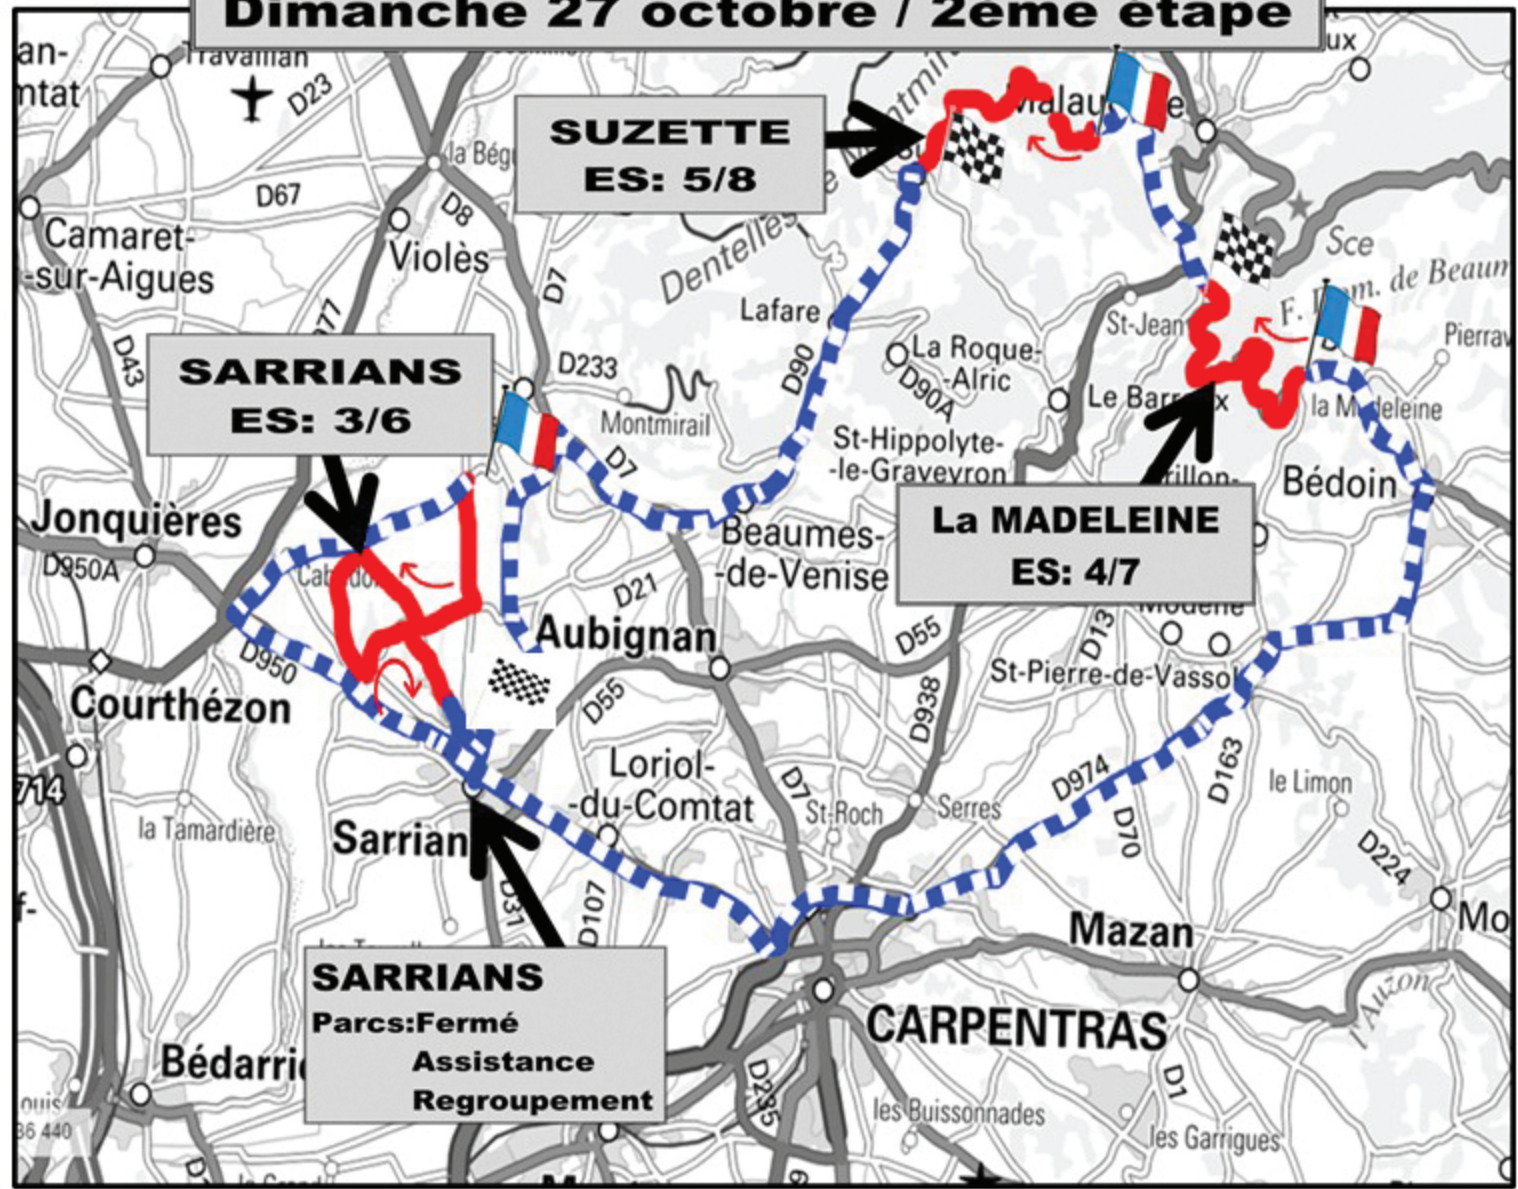

Dimanche 27 octobre / 2ème étape

SUZETTE
ES: 5/8

SARRIANS
ES: 3/6

La MADELEINE
ES: 4/7

SARRIANS
Parcs:Fermé
Assistance
Regroupement